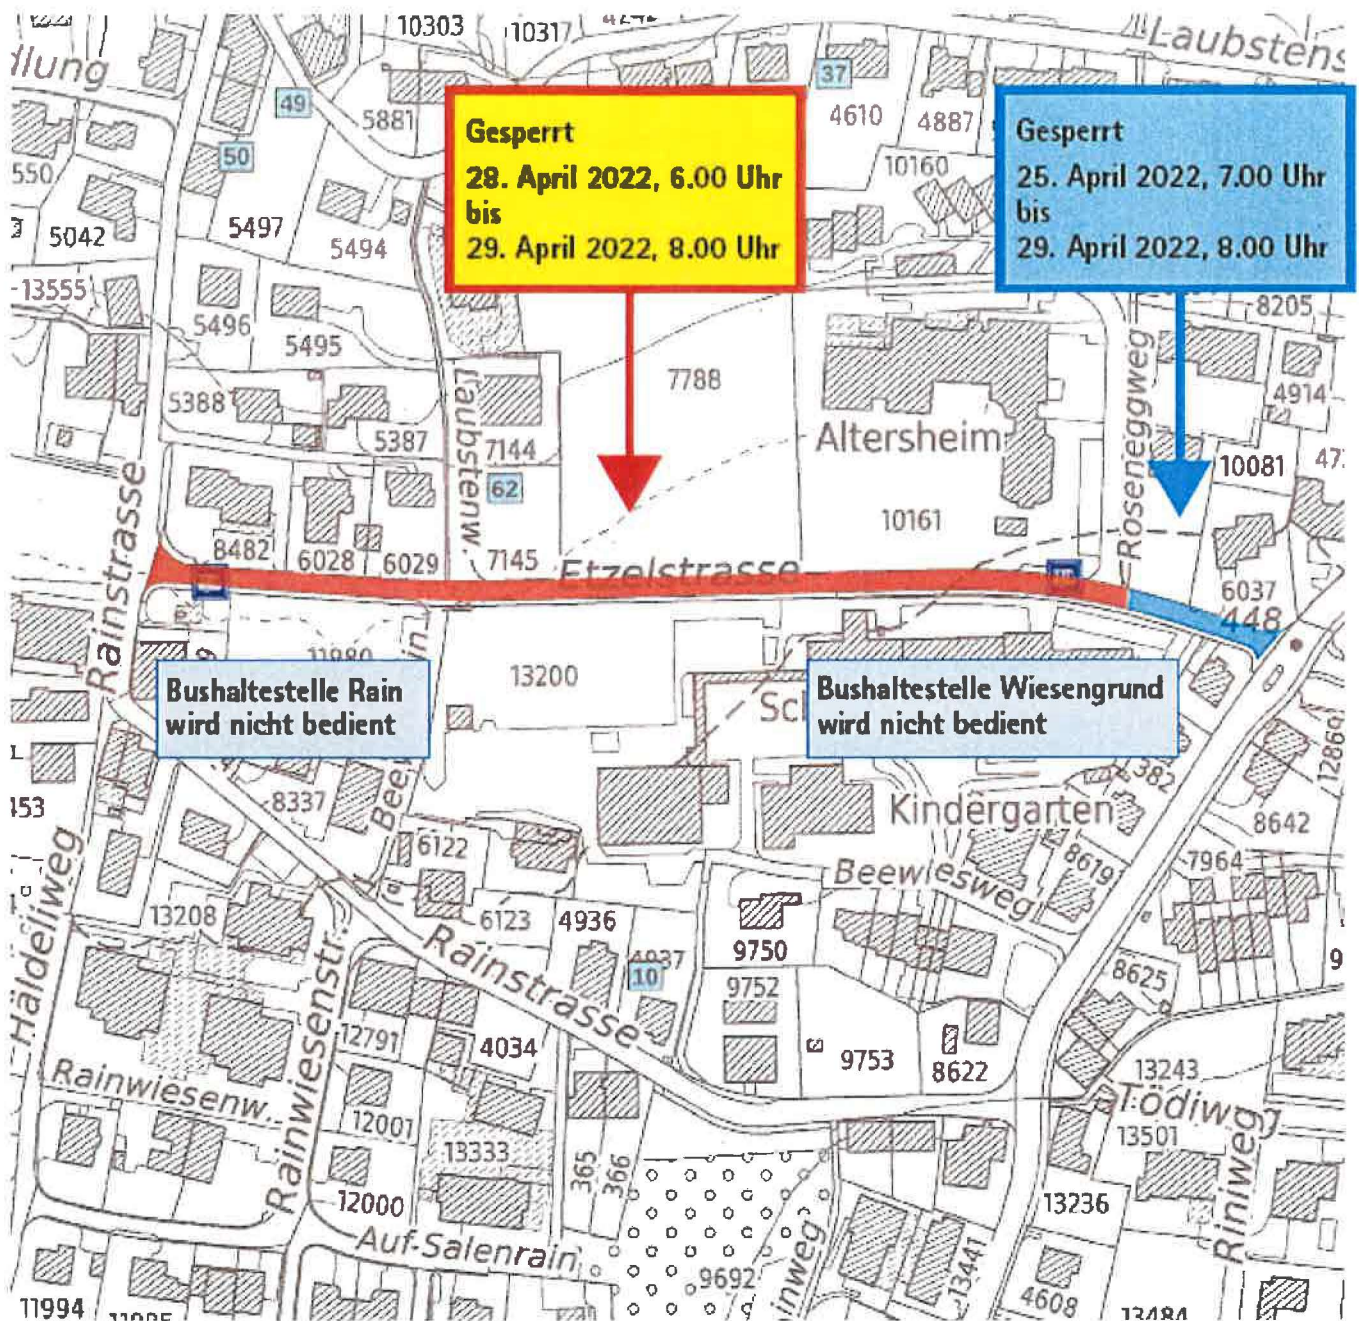

Etzelstrasse im Abschnitt Bergstrasse bis Rainstrasse Fertigstellungsarbeiten / Deckbelag

-  **Gesperrt** 25. April 2022, 7.00 Uhr, bis 29. April 2022, 8.00 Uhr
-  **Gesperrt** 28. April 2022, 6.00 Uhr, bis 29. April 2022, 8.00 Uhr

Die Bushaltestellen Wiesengrund und Rain sind innerhalb der Baustelle und werden nicht bedient.